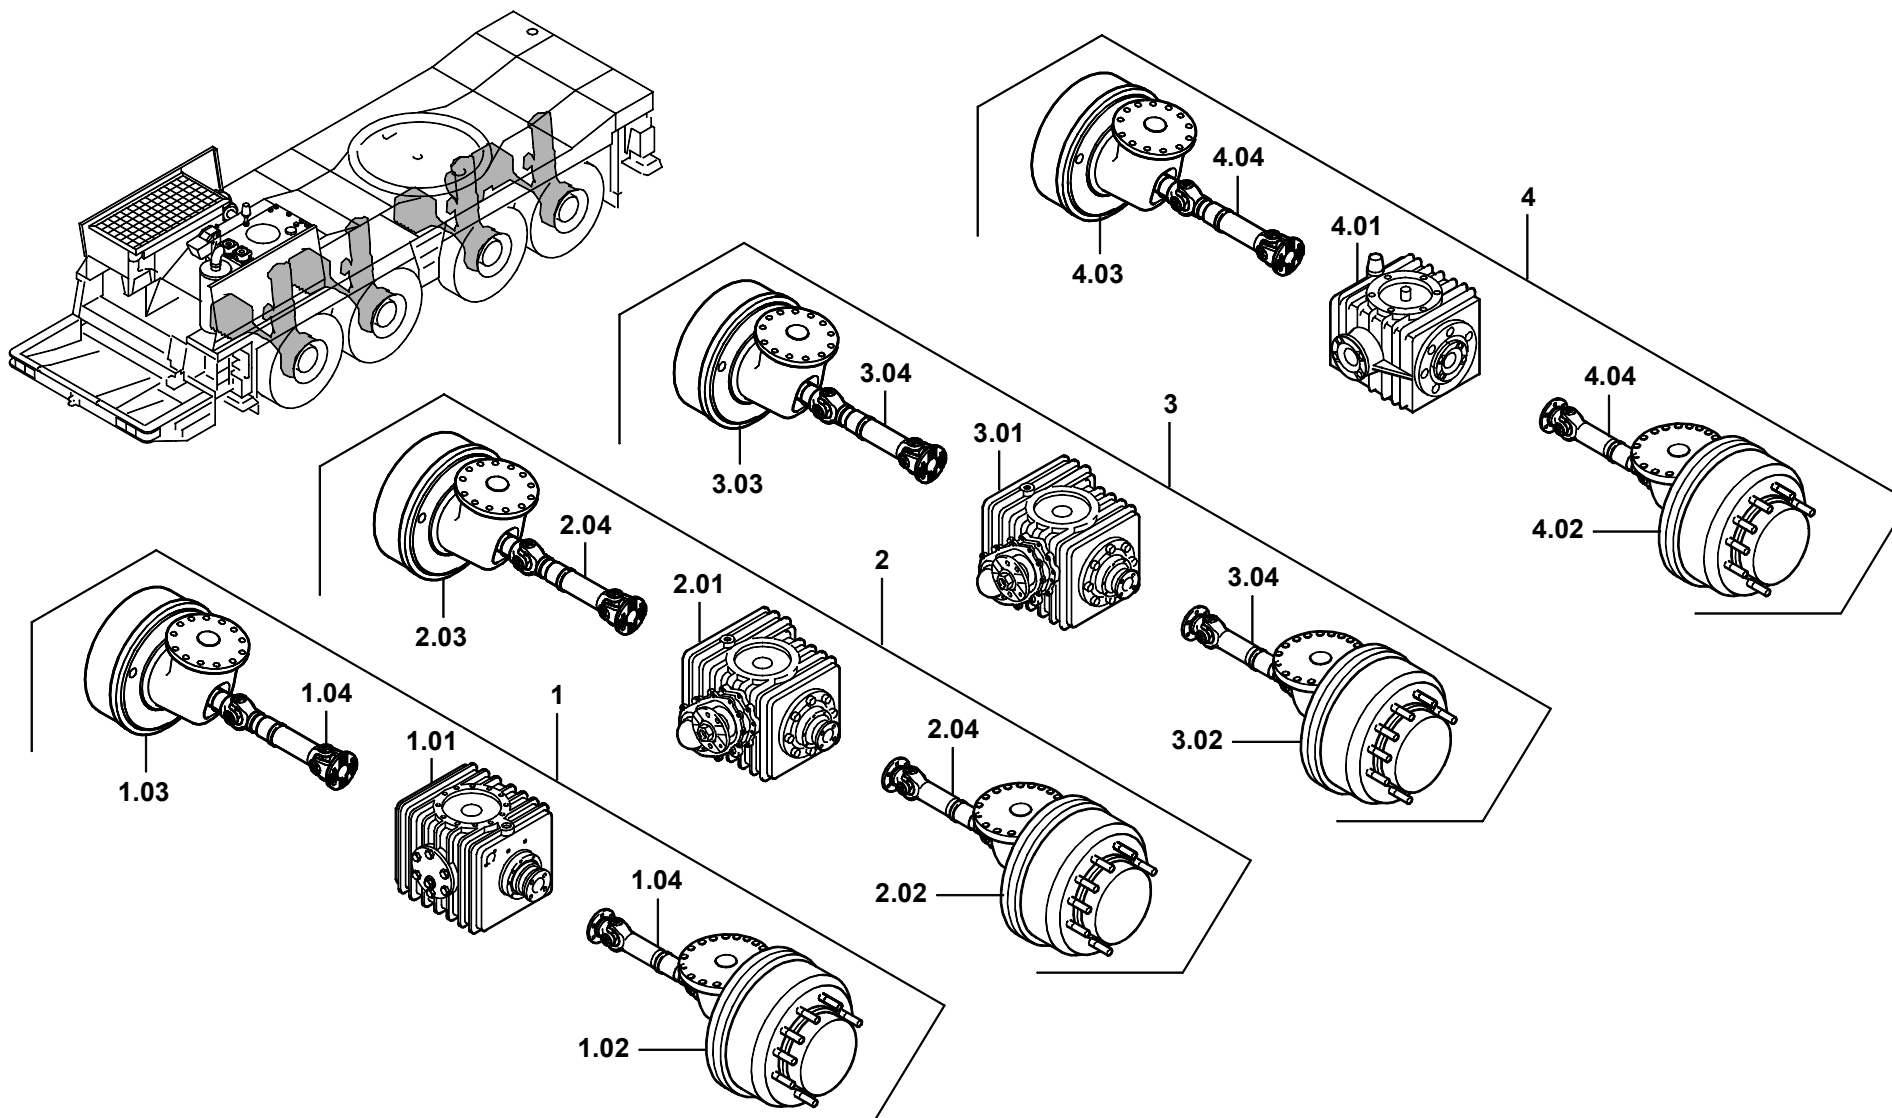

ACHSANBAU 8X8X8  
AXLE ATTACHMENT 8X8X8

BILDTAFEL  
PICTORIAL DISPLAY

12.01

3057451-ETL A

1/3

GMK 4075  
BE 511  
G 631

**GROVE**

ACHSANBAU 8X8X8  
 AXLE ATTACHMENT 8X8X8

BILDTAFEL  
 PICTORIAL DISPLAY

GMK 4075  
 BE 511  
 G 631

12.01

3057451-ETL A

2/3

<b>GROVE</b>	ACHSANBAU 8X8X8	BILDТАFЕL PICTORIAL DISPLAY		<b>GMK 4075</b> <b>BE 511</b> <b>G 631</b>
	AXLE ATTACHMENT 8X8X8	12.01	<b>3057451-ETL A</b>	